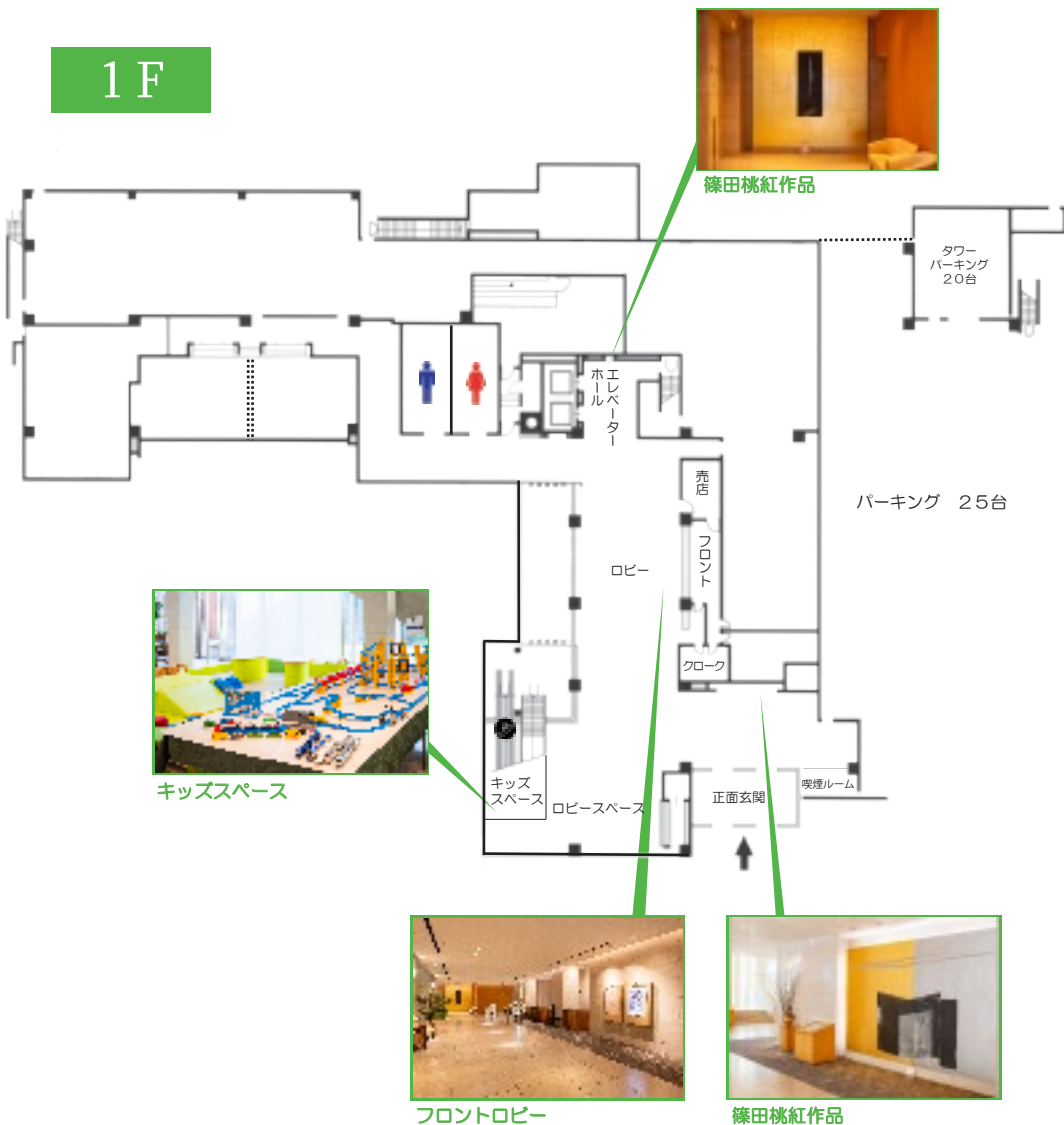

FLOOR GUIDE

ホテルのご案内

1F

篠田桃紅作品

キッズスペース

フロントロビー

篠田桃紅作品

小宴会場

レストラン アイビス

2F

デラックスツインルーム

ランドリー(3階のみ)

孔雀の間

鳳凰の間

3F